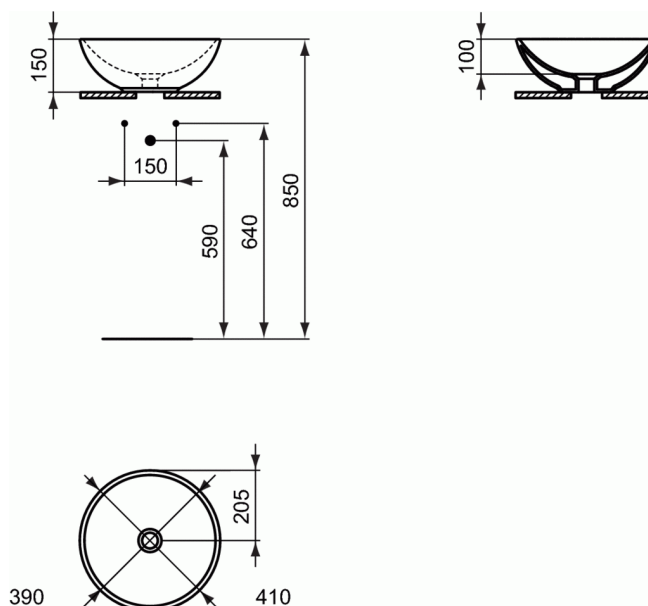

Cod produs K0795

STRADA

"O" Lavoar Rotund 41x41 cm pentru montaj pe blat

"O" Lavoar Rotund 41x41 cm pentru montaj pe blat

Fara orificiu pentru baterie, fara preaplin

EN 14688

In cutie de carton

Include: Set de fixare D570967, sablonul de taiere

Pentru instalare se recomanda folosirea unei baterii inalte pentru lavoar cu montaj pe blat si ventil pentru lavoar fara prea-plin

Optionale recomandate:

- Sifon estetic G1 1/4 E0079AA
- Robinet coltar estetic (conexiune la apa G1/2, conexiunea la furtunul flexibil al bateriei 10 mm/ G3/8) - 1 bucata A3491AA
- Sifon pentru lavoar G1 1/4 - de tip tubular A2305AA
- Robinet coltar (conectare la apa G1/2, conectare la baterie 10mm/ G3/8) - 1 bucata B7883AA
- Adaptor pentru sifon G 1 1/4 (daca se monteaza cu baterie fara ventil) B4801AA
- Ventil G1 1/4 pentru lavoar fara prea-plin - capac cromat J3291AA